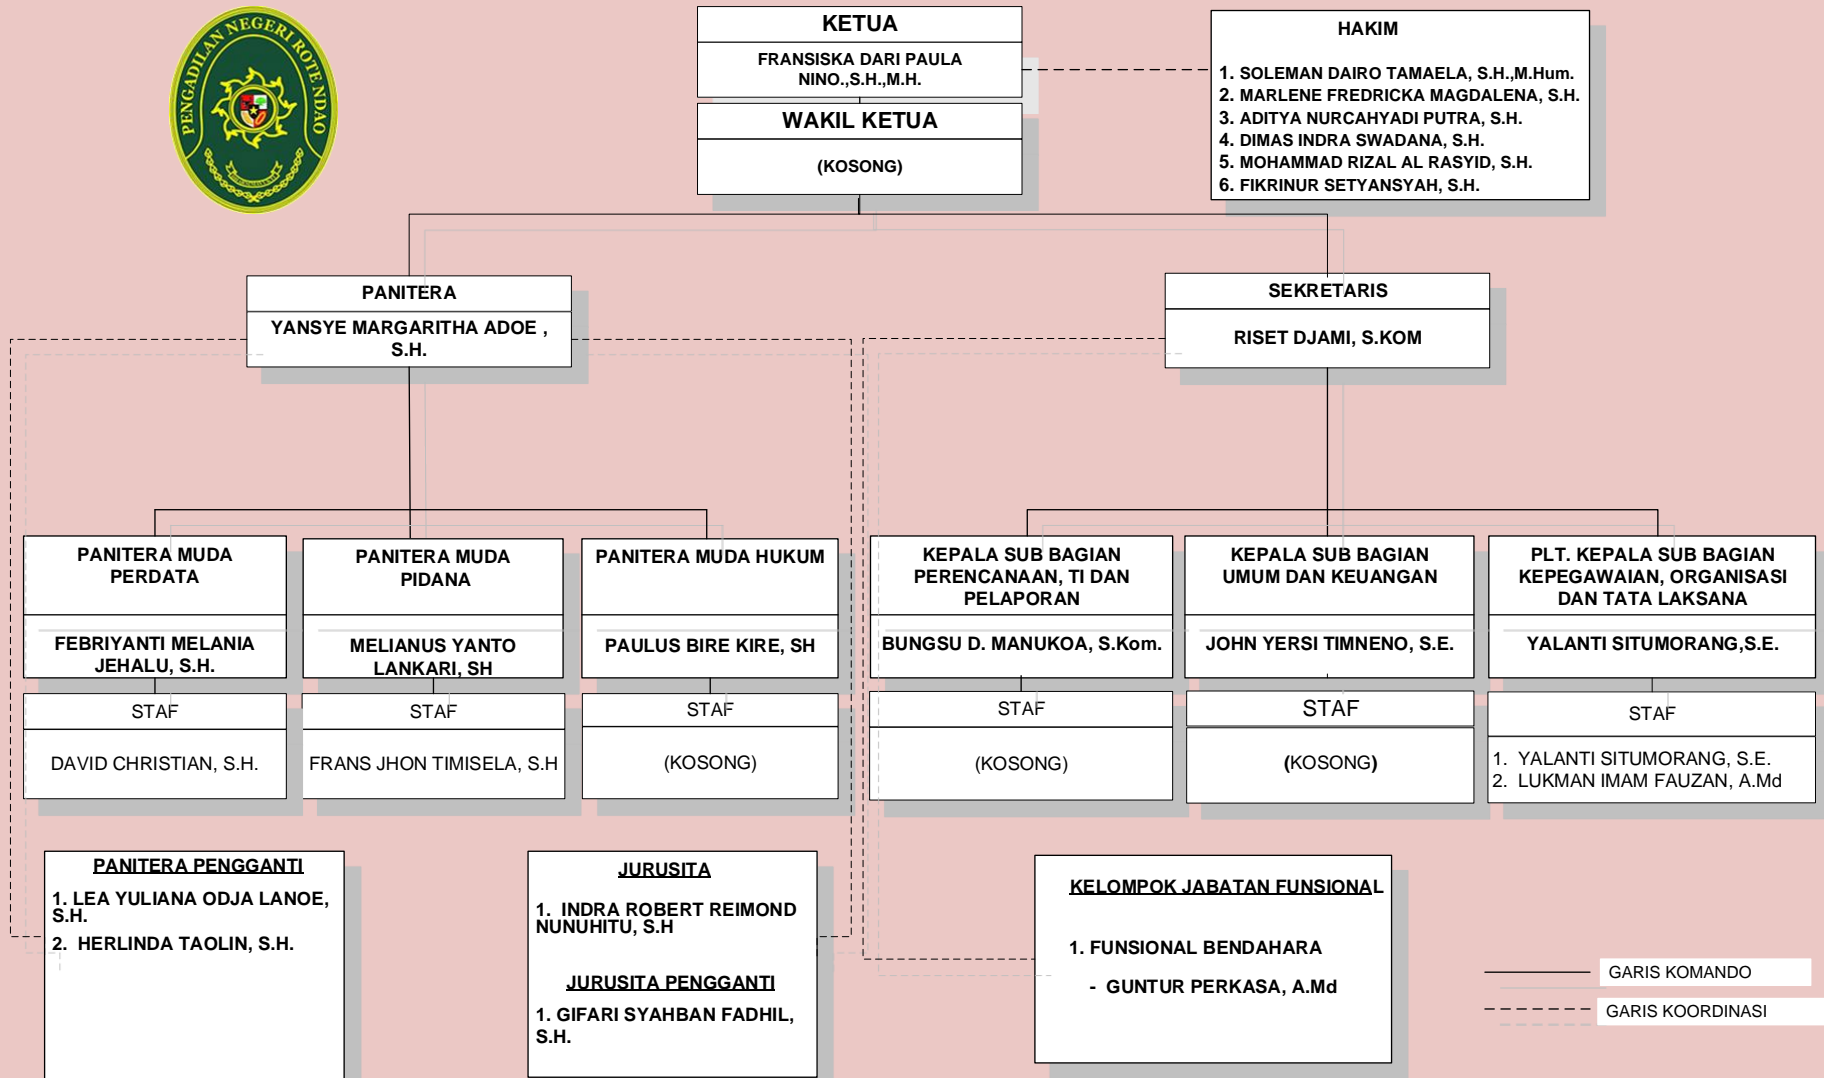

# STRUKTUR ORGANISASI PENGADILAN NEGERI ROTE NDAO KELAS II

GARIS KOMANDO  
 GARIS KOORDINASI